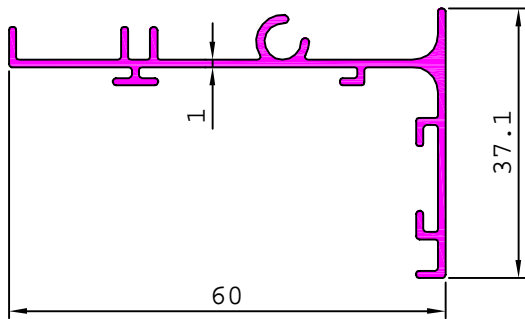

0.180 kg/m

AIR GRILL PROFILE

26863

0.324 kg/m

26855

0.142 kg/m

26856

0.421 kg/m