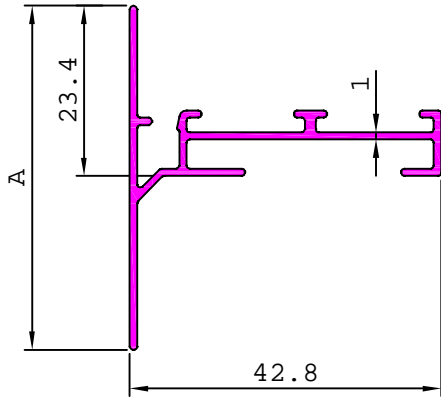

0.688 kg/m

S6236

0.907 kg/m

S6267

1.076 kg/m

26994

1.236 kg/m

AIR GRILL PROFILE

SL. No.	Section No.	A	Weight kg/m
1	26949	36.40	0.329
2	26948	42.85	0.346
3	26946	50.00	0.365
4	26947	55.65	0.381
5	26945	62.30	0.399

SL. No.	Section No.	A	Weight kg/m
1	26973	22.00	0.287
2	26975	28.45	0.305
3	26974	35.60	0.324
4	26976	41.25	0.339
5	26978	47.90	0.357