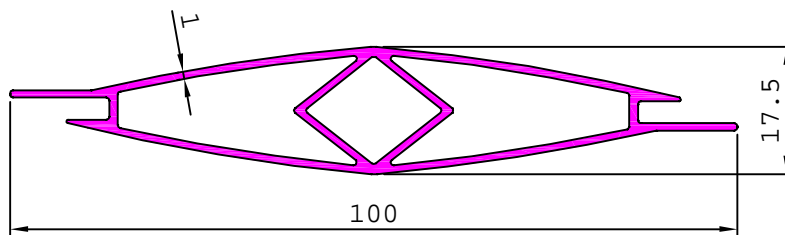

26909

0.681 kg/m