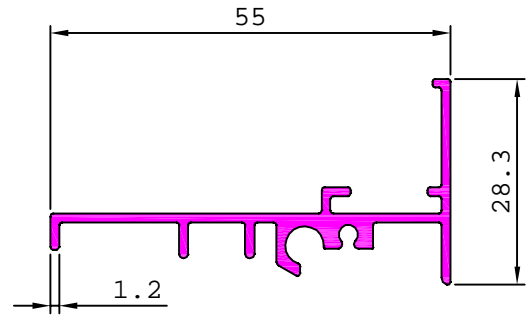

SL. No.	Section No.	A	B	Weight kg/m
1	26954	36.00	1.00	0.268
2	26953	48.00	1.00	0.300
3	26952	60.00	1.30	0.370
4	26951	75.00	1.30	0.422
5	26950	87.00	1.30	0.464

SL. No.	Section No.	A	Weight kg/m
1	S6246	26.20	0.268
2	S6266	36.70	0.362

AIR GRILL PROFILE

26520

0.444 kg/m

26521

0.439 kg/m

26527

0.181 kg/m

26528