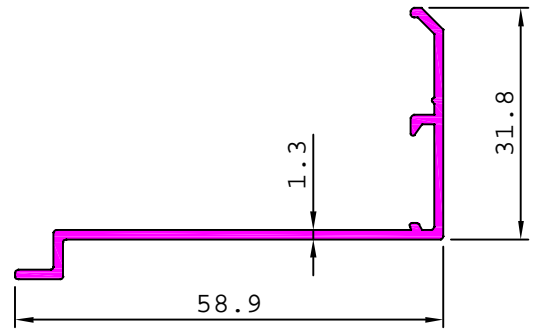

26528

0.358 kg/m