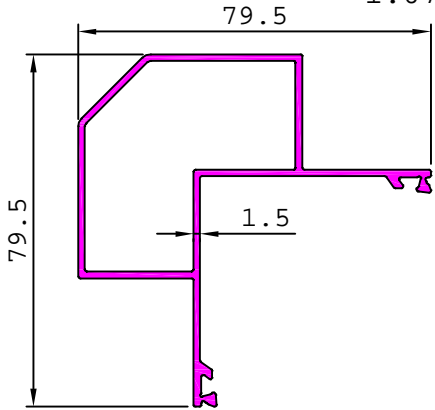

0.688 kg/m

S6236

0.907 kg/m

S6267

1.076 kg/m

26994

1.236 kg/m

AIR GRILL PROFILE

SL. No.	Section No.	A	Weight kg/m
1	26949	36.40	0.329
2	26948	42.85	0.346
3	26946	50.00	0.365
4	26947	55.65	0.381
5	26945	62.30	0.399

SL. No.	Section No.	A	Weight kg/m
1	26973	22.00	0.287
2	26975	28.45	0.305
3	26974	35.60	0.324
4	26976	41.25	0.339
5	26978	47.90	0.357