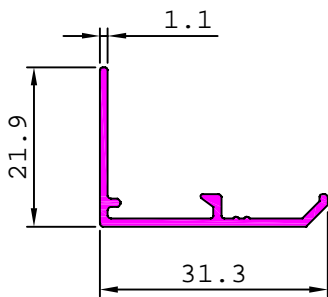

SL. No.	Section No.	A	B	Weight kg/m
1	26954	36.00	1.00	0.268
2	26953	48.00	1.00	0.300
3	26952	60.00	1.30	0.370
4	26951	75.00	1.30	0.422
5	26950	87.00	1.30	0.464

SL. No.	Section No.	A	Weight kg/m
1	S6246	26.20	0.268
2	S6266	36.70	0.362

AIR GRILL PROFILE

26520

0.444 kg/m

26521

0.439 kg/m

26527

0.181 kg/m

26528