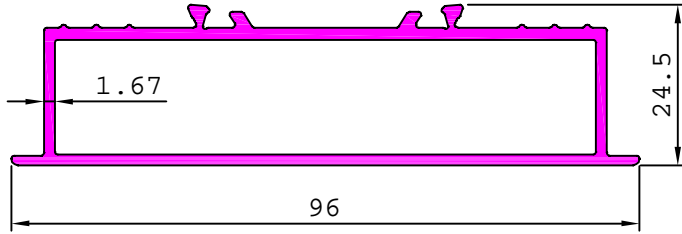

42506

0.145 kg/m

AIR GRILL PROFILE

S5671

1.095 kg/m

S6562

1.299 kg/m

S6268