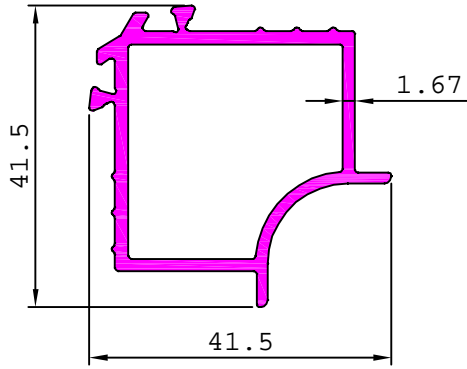

S5670

0.688 kg/m