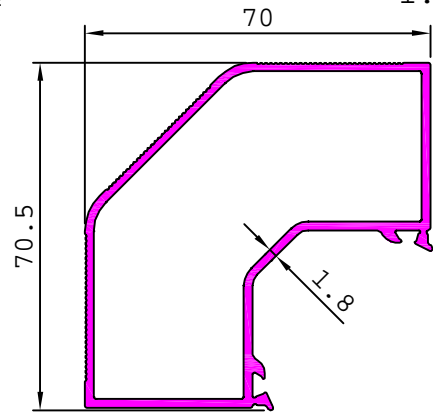

0.688 kg/m

S6236

0.907 kg/m

S6267

1.076 kg/m

26994

1.236 kg/m

AIR GRILL PROFILE

SL. No.	Section No.	A	Weight kg/m
1	26949	36.40	0.329
2	26948	42.85	0.346
3	26946	50.00	0.365
4	26947	55.65	0.381
5	26945	62.30	0.399

SL. No.	Section No.	A	Weight kg/m
1	26973	22.00	0.287
2	26975	28.45	0.305
3	26974	35.60	0.324
4	26976	41.25	0.339
5	26978	47.90	0.357