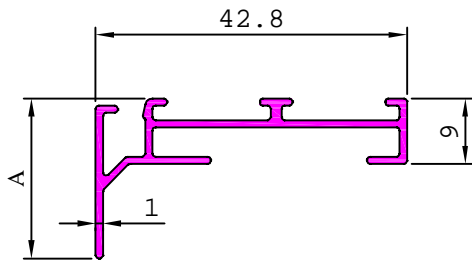

0.688 kg/m

S6236

0.907 kg/m

S6267

1.076 kg/m

26994

1.236 kg/m

AIR GRILL PROFILE

SL. No.	Section No.	A	Weight kg/m
1	26949	36.40	0.329
2	26948	42.85	0.346
3	26946	50.00	0.365
4	26947	55.65	0.381
5	26945	62.30	0.399

SL. No.	Section No.	A	Weight kg/m
1	26973	22.00	0.287
2	26975	28.45	0.305
3	26974	35.60	0.324
4	26976	41.25	0.339
5	26978	47.90	0.357