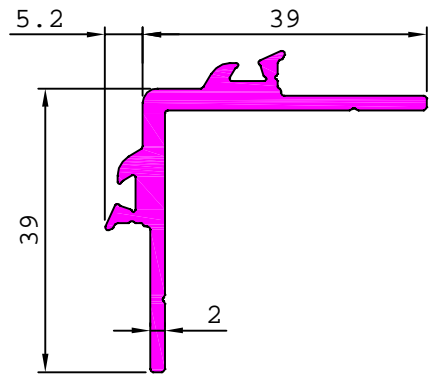

26993

0.632 kg/m