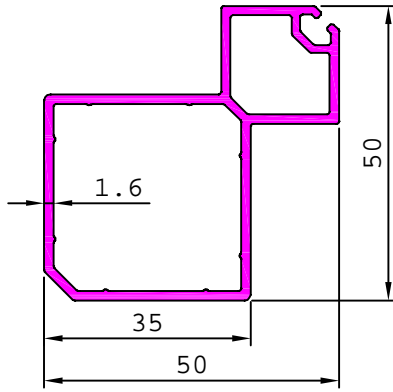

AIR GRILL PROFILE

26753

0.140 kg/m

26754

0.221 kg/m

26798

0.857 kg/m

26801