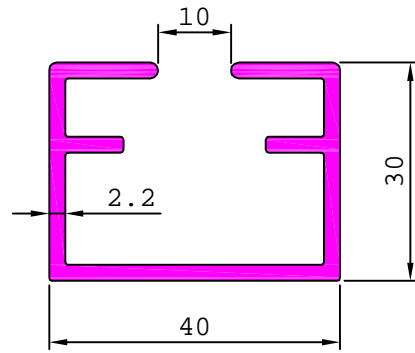

26801

0.811 kg/m