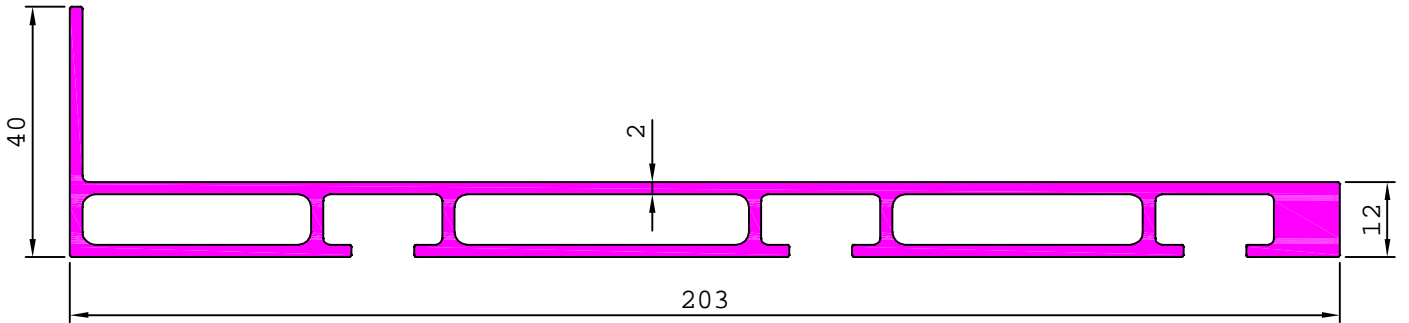

42529

2.571 kg/m