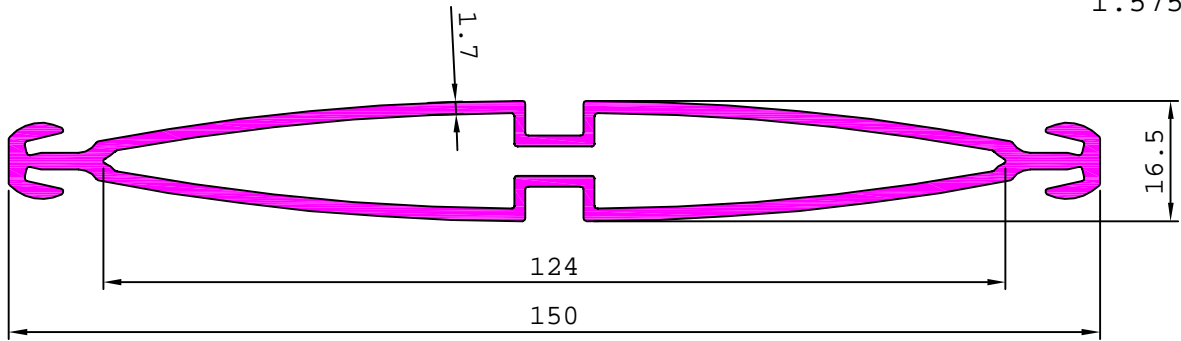

AIR GRILL PROFILE

26841

1.575 kg/m