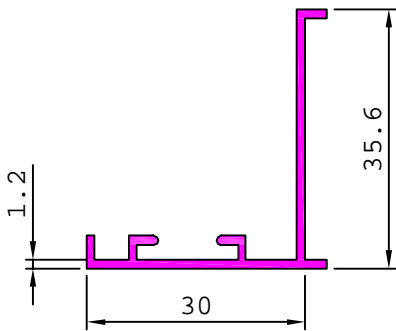

26530

0.275 kg/m