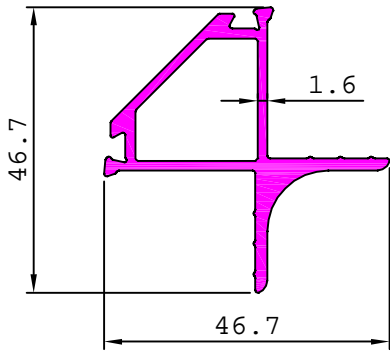

26987

0.837 kg/m

AIR GRILL PROFILE

26961

0.700 kg/m

26979

0.808 kg/m

S5670

SL. No.	Section No.	A	Weight kg/m
1	26949	36.40	0.329
2	26948	42.85	0.346
3	26946	50.00	0.365
4	26947	55.65	0.381
5	26945	62.30	0.399

SL. No.	Section No.	A	Weight kg/m
1	26973	22.00	0.287
2	26975	28.45	0.305
3	26974	35.60	0.324
4	26976	41.25	0.339
5	26978	47.90	0.357