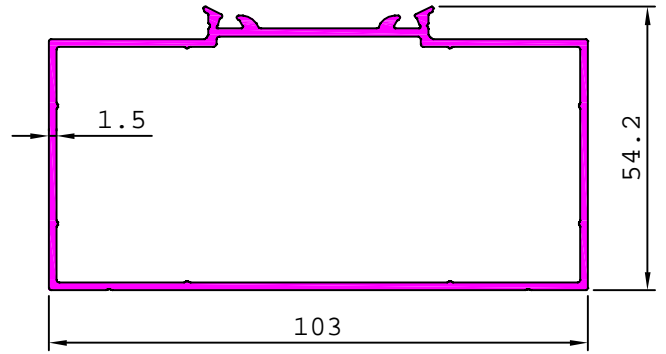

42506

0.145 kg/m

AIR GRILL PROFILE

S5671

1.095 kg/m

S6562

1.299 kg/m

S6268