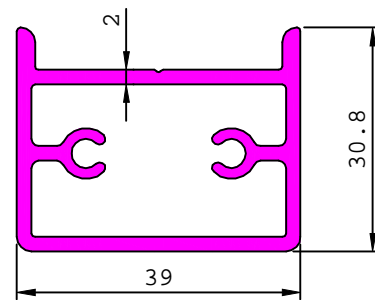

22164

0.878 kg/m

SL. No.	Section No.	A	B	C	D	Weight kg/m
1	22176	21.90	12.00	18.00	2.00	0.604
2	12366	29.70	10.00	22.00	1.90	0.633

22165

4.175 kg/m

KITCHEN CABINET

22166

0.398 kg/m