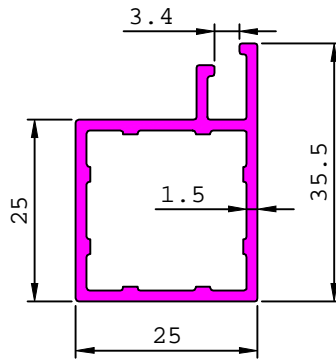

KITCHEN CABINET

SL. No.	Section No.	A	Weight kg/m
1	22107	0.85	0.273
2	22117	1.10	0.343

SL. No.	Section No.	A	Weight kg/m
1	22108	0.85	0.314
2	22118	1.10	0.396

22121 0.389 kg/m

22113 0.484 kg/m

22151 0.340 kg/m

22154 0.343 kg/m

S5455 0.362 kg/m

15262 0.330 kg/m

KITCHEN CABINET

SL. No.	Section No.	A	Weight kg/m
1	15208	0.76	0.239
2	15209	1.03	0.315

SL. No.	Section No.	A	Weight kg/m
1	15184	0.80	0.247
2	15147	0.95	0.288