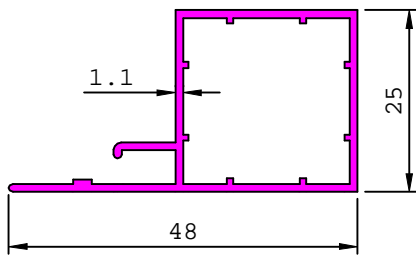

KITCHEN CABINET

SL. No.	Section No.	A	Weight kg/m
1	22107	0.85	0.273
2	22117	1.10	0.343

SL. No.	Section No.	A	Weight kg/m
1	22108	0.85	0.314
2	22118	1.10	0.396

22121 0.389 kg/m

22113 0.484 kg/m

22151 0.340 kg/m

22154 0.343 kg/m

S5455 0.362 kg/m

15262 0.330 kg/m

KITCHEN CABINET

SL. No.	Section No.	A	Weight kg/m
1	15208	0.76	0.239
2	15209	1.03	0.315

SL. No.	Section No.	A	Weight kg/m
1	15184	0.80	0.247
2	15147	0.95	0.288