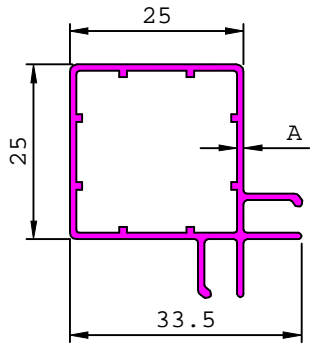

KITCHEN CABINET

SL. No.	Section No.	A	Weight kg/m
1	22107	0.85	0.273
2	22117	1.10	0.343

SL. No.	Section No.	A	Weight kg/m
1	22108	0.85	0.314
2	22118	1.10	0.396

22121 0.389 kg/m

22113 0.484 kg/m

22151 0.340 kg/m

22154 0.343 kg/m

S5455 0.362 kg/m

15262 0.330 kg/m

KITCHEN CABINET

SL. No.	Section No.	A	Weight kg/m
1	15208	0.76	0.239
2	15209	1.03	0.315

SL. No.	Section No.	A	Weight kg/m
1	15184	0.80	0.247
2	15147	0.95	0.288