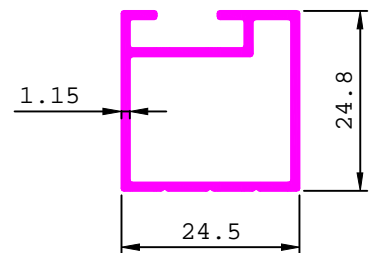

KITCHEN CABINET

SL. No.	Section No.	A	Weight kg/m
1	22107	0.85	0.273
2	22117	1.10	0.343

SL. No.	Section No.	A	Weight kg/m
1	22108	0.85	0.314
2	22118	1.10	0.396

22121 0.389 kg/m

22113 0.484 kg/m

22151 0.340 kg/m

22154 0.343 kg/m

S5455 0.362 kg/m

15262 0.330 kg/m

KITCHEN CABINET

SL. No.	Section No.	A	Weight kg/m
1	15208	0.76	0.239
2	15209	1.03	0.315

SL. No.	Section No.	A	Weight kg/m
1	15184	0.80	0.247
2	15147	0.95	0.288