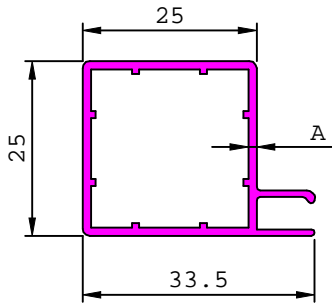

KITCHEN CABINET

SL. No.	Section No.	A	Weight kg/m
1	22107	0.85	0.273
2	22117	1.10	0.343

SL. No.	Section No.	A	Weight kg/m
1	22108	0.85	0.314
2	22118	1.10	0.396

22121 0.389 kg/m

22113 0.484 kg/m

22151 0.340 kg/m

22154 0.343 kg/m

S5455 0.362 kg/m

15262 0.330 kg/m

KITCHEN CABINET

SL. No.	Section No.	A	Weight kg/m
1	15208	0.76	0.239
2	15209	1.03	0.315

SL. No.	Section No.	A	Weight kg/m
1	15184	0.80	0.247
2	15147	0.95	0.288